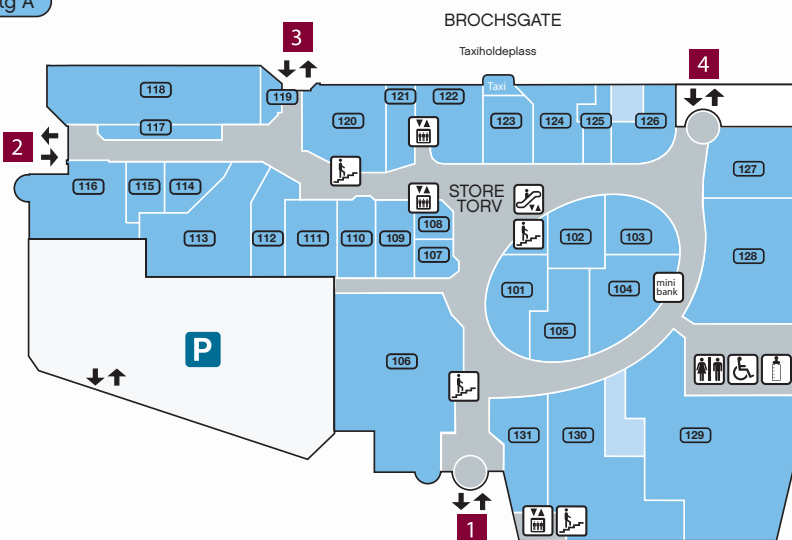

1. etg B

1. etg A

- Aristokraten
- Bianco Footwear
- The Body Shop
- Cewex Konditori
- COOP Mega
- Sport 1
- Kid Interiør
- Jafs
- Helsekost v/Mega
- Mester Grønn
- Nille
- Platekompaniet
- Studio Freestyler
- Vinmonopolet

- 173
- 153
- 176
- 177
- 172
- 150
- 170
- 157
- 175
- 174
- 171
- 151
- 154
- 152

- Vitus Apotek
- Voice of Europe

- 156
- 155

- Adas Skomakeri
- Big Bite
- Bik Bok
- Bjørklund
- CityBag
- Dna
- Esthetique
- Fr.stad Vask & Rens
- Game Stop
- Gina Tricot
- Glitter
- Gullfunn
- Indiska
- Leketorvet

- 119
- 108
- 127
- 107
- 102
- 112
- 124
- 116
- 120
- 129
- 123
- 109
- 130
- 118

- Lucky Duck
- Helsekost v/Lilletorv
- Mamoz
- Name It
- Narvesen (Brochsgt)
- Nikita
- Presangen
- Risøe
- Saint Tropez
- Spaceworld
- Stene R
- Urban
- Volt
- Vita

- 125
- 117
- 105
- 131
- 126
- 115
- 106
- 110
- 103
- 122
- 113
- 128
- 104
- 111