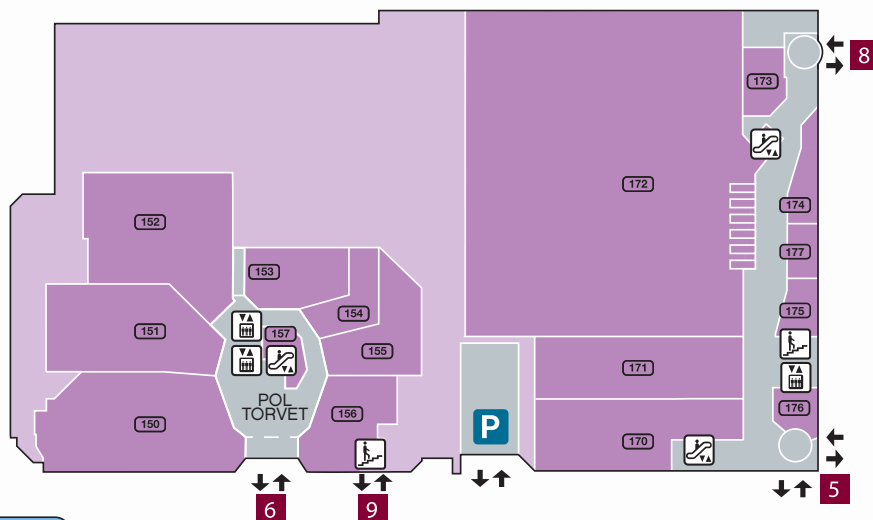

1. etg B

1. etg A

- Aristokraten
- Bianco Footwear
- The Body Shop
- Cewex Konditori
- COOP Mega
- Sport 1
- Kid Interiør
- Jafs
- Helsekost v/Mega
- Mester Grønn
- Nille
- Platekompaniet
- Studio Freestyler
- Vinmonopolet

- 119
- 108
- 127
- 107
- 102
- 112
- 124
- 116
- 120
- 129
- 123
- 109
- 130
- 118

- Lucky Duck
- Helsekost v/Lilletorv
- Mamoz
- Name It
- Narvesen (Brochsgt)
- Nikita
- Presangen
- Risøe
- Saint Tropez
- Spaceworld
- Stene R
- Urban
- Volt
- Vita

- 125
- 117
- 105
- 131
- 126
- 115
- 106
- 110
- 103
- 122
- 113
- 128
- 104
- 111